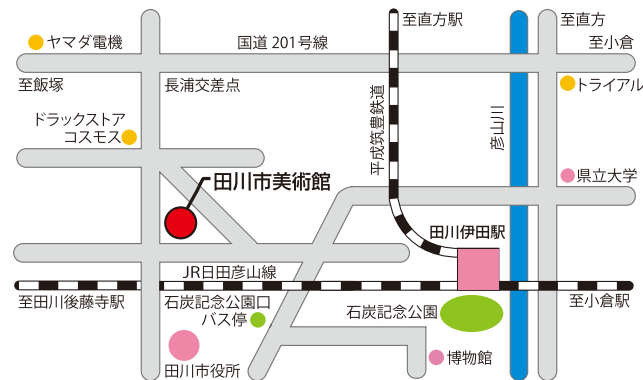

★天神・博多方面から

【バス】
天神高速バスターミナル(福岡県立大学行) ▶ 石炭記念公園口下車 徒歩約8分

【電車】
博多駅(福北ゆたか線) ▶ 新飯塚駅(後藤寺線) ▶ 田川後藤寺駅下車 タクシー約8分

★小倉方面から

【電車】
小倉駅(日田彦山線) ▶ 田川伊田駅下車 タクシー約6分

田川市美術館 TAGAWA MUSEUM OF ART 〒825-0016 福岡県田川市新町 11-56
TEL: 0947-42-6161 FAX: 050-3737-3717
E-mail: museum@tagawa-art.jp